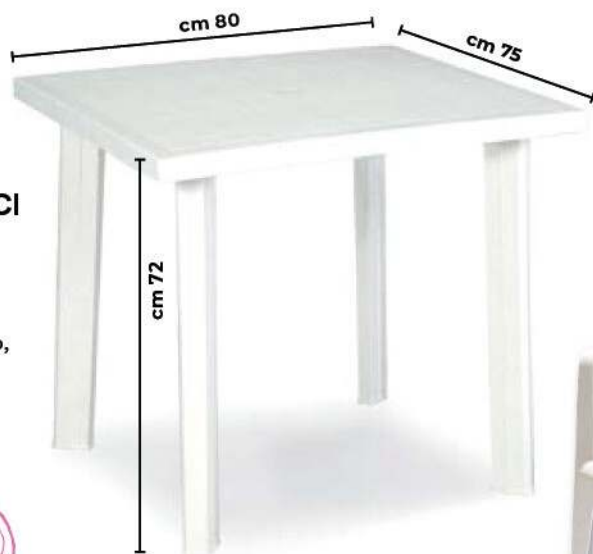

per grandi...

26,90€

SOLO PER I SOCI
SCONTO 35%

17,48€

TAVOLO FIOCCO

in resina, colore bianco,
75 x 80 x h72 cm

7,90€ **20%**

6,30€

**SEDIA
MONOBLOCCO
LYRA**

colore bianco,
56 x 54 x h80 cm