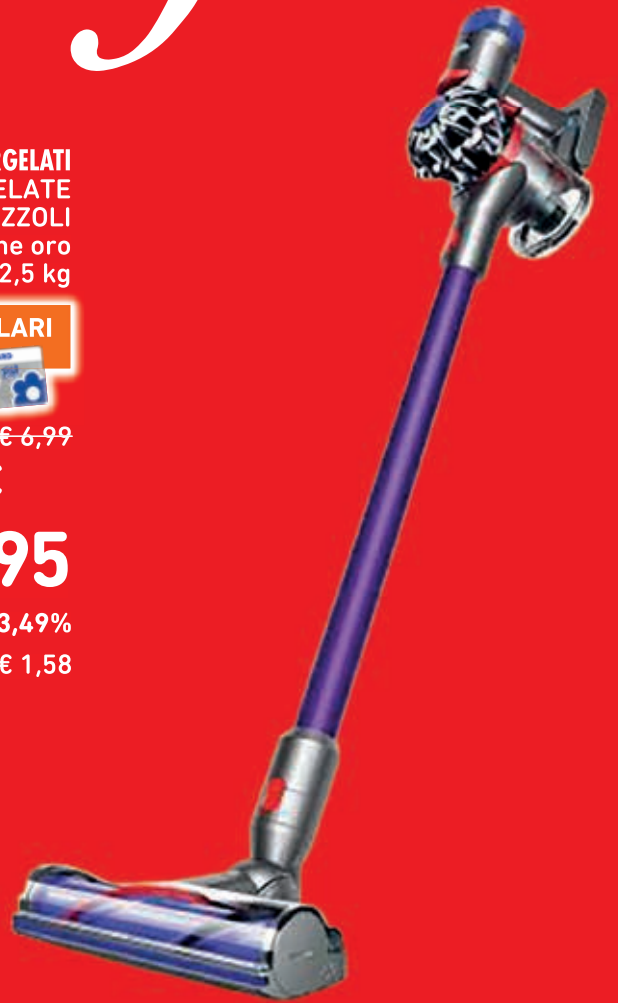

REPARTO SURGELATI
PATATE SURGELATE
PIZZOLI
selezione oro
2,5 kg

SOLO TITOLARI

€ 6,99

€
3,95

-43,49%

al kg da € 2,80 a € 1,58