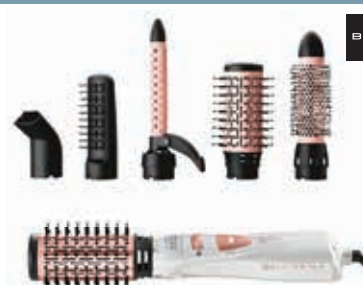

BELLISSIMA
Potenza
1000 W

MODELLATORE AD ARIA CALDA
5 IN 1 GH18

BELLISSIMA
rivestimento in ceramica,
2 combinazioni di flusso
d'aria/temperatura,
posizione aria fredda Cool Fix,
cavo girevole da 1,8 m,
ideale per tutti gli stili
durante l'asciugatura;
accessori: concentratore,
spazzola tonda 32 mm,
spazzola tonda 50 mm,
spazzola rettangolare piatta
e arricciacapelli 19 mm

€ 49,90

34,90 €
-30,06%