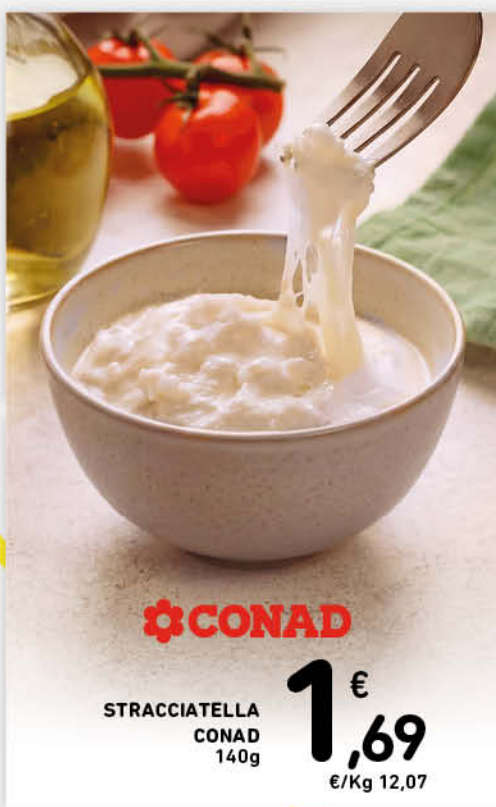

PASTA  
FRESCA  
CONAD  
trofie/  
orecchiette  
500g  
**€ 1,39**  
€/Kg 2,78

verso  
natura  
CONAD  
CRESCENZA  
BIOLOGICA  
VERSO NATURA  
CONAD  
100g  
**€ 1,39**  
€/Kg 13,90

PROVOLONE  
DOLCE  
AURICCHIO  
200g  
**€ 2,79**  
€/Kg 13,95

PROVOLONE  
PICCANTE  
AURICCHIO  
200g  
**€ 3,59**  
€/Kg 17,95

**Il gusto cremoso  
che ti avvolge.**

Scopri tutta la fresca cremosità della  
nuova **Stracciatella Conad**.  
Ottima da gustare al naturale,  
perfetta per dare un tocco di originalità  
ai tuoi primi piatti e ai tuoi aperitivi.