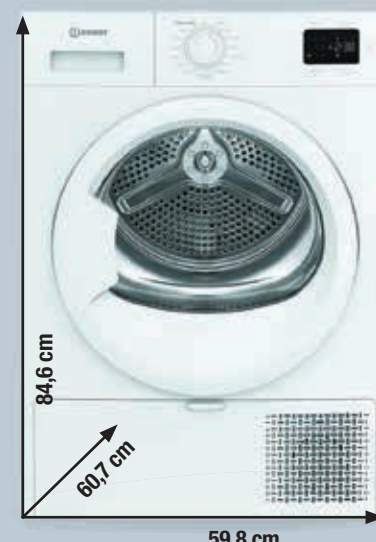

LAVATRICE
A CARICA FRONTALE
F1012A9
SANGIORGIO
display digitale,
eco silence

SOLO TITOLARI

€ 349,00

299,00 €
-14,33%

Capacità
10 KG
Classe
E

ASCIUGATRICE
CYD102DWWIT
INDESIT
pompa di calore

SOLO TITOLARI

€ 399,00