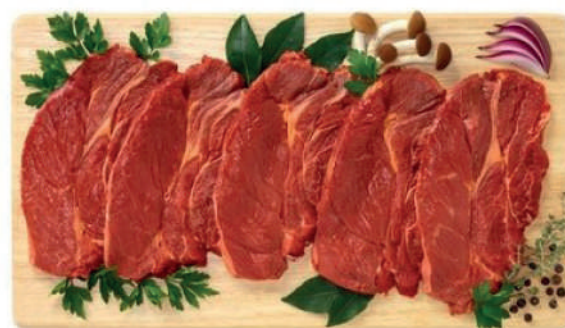

2,49

DIMORFOTECA
VASO 14 CM

2,49

GERANIO
GRAZIOSA
VASO 14 CM

2,49

**SUPER
PROMO**

FRESCHEZZA E QUALITÀ
al MIGLIOR PREZZO
di sempre.

HAMBURGER MISTI
DI BOVINO E SUINO
AL KG

← *Conviene!*
9,99

TAGLIATA
DI BOVINO
AL KG

18,99

REALE
DI EQUINO
A FETTE
AL KG

13,99

SPIEDINI
DI POLLO
E TACCHINO
AL KG

13,99

COTOLETTA
SOTTILE
AMADORI
GR.300
11,63 al Kg