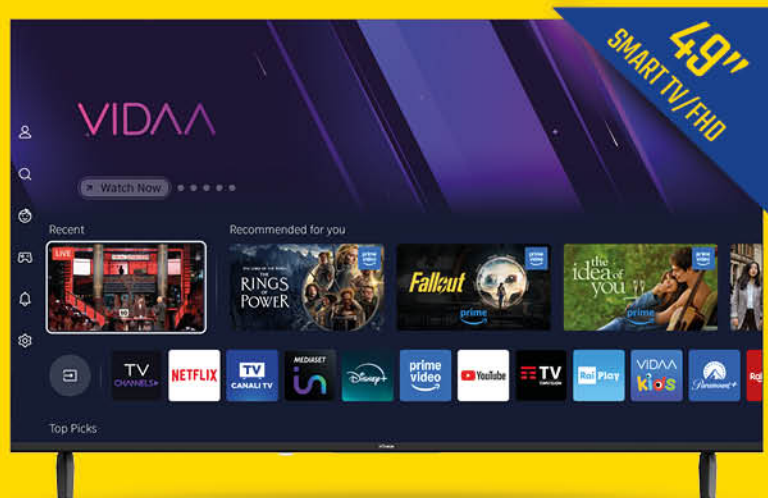

5,99

CARRELLO LARGE
4 RIPIANI
CM.40X30X81

9,90

SUPER PROMO

Accessori indispensabili
selezionati per te
e per la tua casa

houstyle
TV LED
HOUSTYLE
MOD.TV49

229,90

POTENZA MOTORE TOTALE
150W (DI CUI 15W MOTORE
SPAZZOLA)/LEGGERA E
MANEGGEVOLE/DOPPIA
FUNZIONE: SCOPE E
ASPIRABRICIOLE/PANNELLO
DIGITALE/SERBATOIO LT.1/
TEMPO DI RICARICA 4 ORE/
SUPPORTO A MURO/4 LIVELLI
DI FILTRAZIONE, DOPPIO
FILTRO HEPA

SCOPE ELETTRICA
WIRELESS ARIETE
MOD.2704

89,90

Elettrodomestici

POTENZA ALTOPARLANTE 20-40MW/
INTERFACCIA DI RICARICA TYPE C/
TEMPO DI RICARICA 1,5 ORE/
DURATA DI ASCOLTO CIRCA 10 ORE

CUFFIE WIRELESS
MOD.K-288H
COLORI ASSORTITI