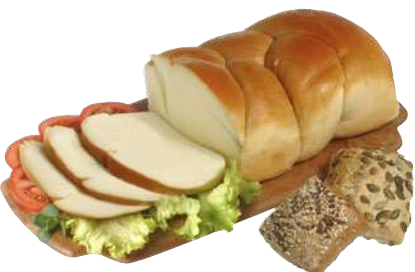

DA € 3,36
-22%
€ 2,59

FREOLI SALAME FELINO IGP
all'etto

DA € 2,49
-20%
€ 1,99

CARNE SALA' SELEZIONE
DI FESA BOVINA
all'etto

DA € 3,19
-18%
€ 2,59

MONTASIO DOP FRESCO
all'etto

DA € 1,57
-20%
€ 1,25

TRECCIONE AFFUMICATO
all'etto

DA € 1,49
-20%
€ 1,19

FORMAGGIO MORLACCO DEL
GRAPPA
all'etto

DA € 1,54
-16%
€ 1,29

PRÉSIDENT BRIE
all'etto

DA € 1,38
-28%
€ 0,98

FORMAGGIO MONTE
VERONESE D'ALLEVO
all'etto

DA € 1,89
-33%
€ 1,25

FORMAGGIO PIAVE MEZZANO
DOP
all'etto