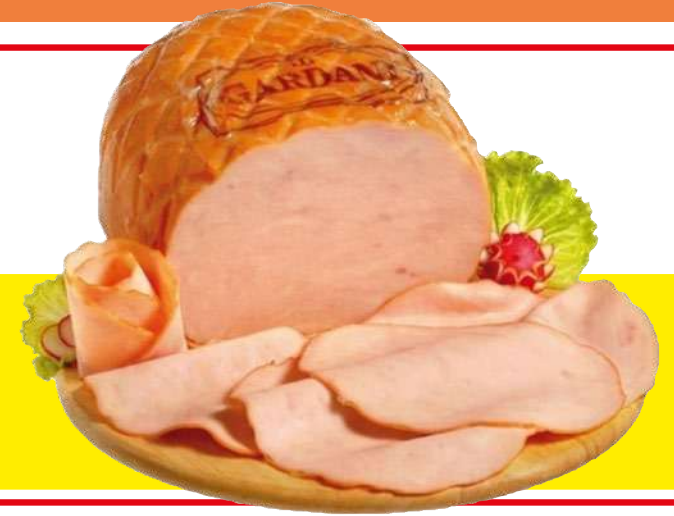

PROSCIUTTO DI SAN DANIELE DOP
all'etto

DA € 3,62
-20%

€ 2,89

PETTO DI POLLO SENZA ANTIBIOTICI
all'etto

DA € 2,55
-25%

€ 1,89

GOLFERA IL GOLFETTA
all'etto

SENZA GLUTINE

DA € 2,69
-33%

€ 1,79

BRESAOLA D'ANGUS
all'etto

DA € 4,95
-11%

€ 4,39

GOLDENFOOD CARNE SALATA
all'etto

SENZA GLUTINE

DA € 2,78
-29%