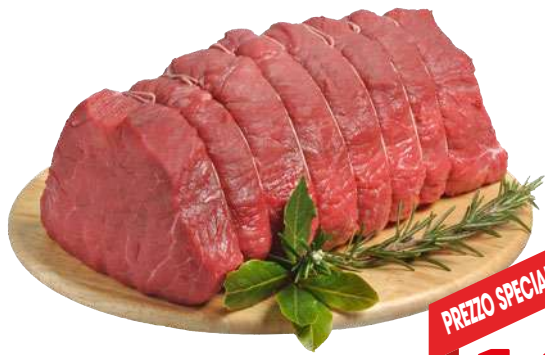

POMODORO GRAPPOLO
al kg

€ 1,99

CAVOLO CAPPUCCIO
al kg

€ 0,95

CETRIOLI LUNGI
300 g
al kg € 2,83

€ 0,85

Cuor di Scelta
CUOR DI SCELTA
INSALATA MISTA
CROCCANTE
200 g
al kg € 4,45

€ 0,89

Cuor di Scelta
CUOR DI SCELTA
CUORI DI ICEBERG
200 g
al kg € 4,95

€ 0,99

POLPA PER ROASTBEEF DI BOVINO ADULTO
all'etto

PREZZO SPECIALE
€ 1,65

BRACIOLE DI SUINO
all'etto

PREZZO SPECIALE
€ 0,49

TARTARE DI SCOTTONA
180 g
al kg € 21,12