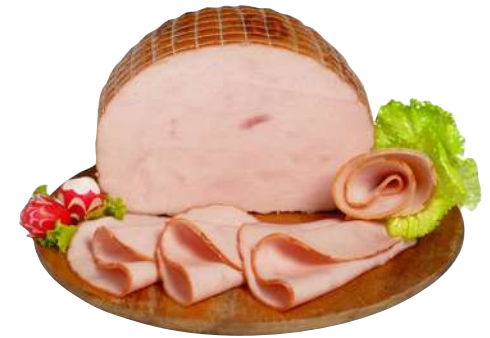

PROSCIUTTO
COTTO SCELTO
GRANMAGRO
all'etto

DA € 1,57
-17%

€ 1,29

AIA EQUILIBRIUM PETTO DI TACCHINO ARROSTO
COTTO AL FORNO
all'etto

€ 1,19

MONTE VERONESE FRESCO DOP
all'etto

DA € 1,57
-24%

€ 1,19