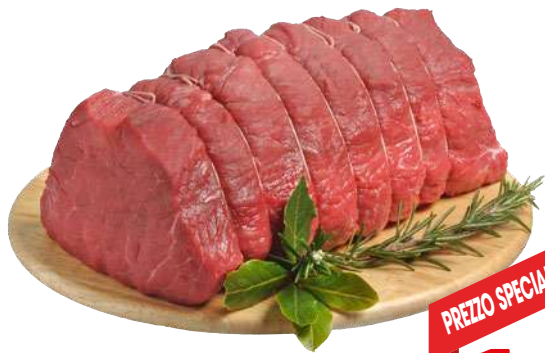

POMODORO GRAPPOLO
al kg

€ 1,99

CAVOLO CAPPUCCIO
al kg

€ 0,95

CETRIOLI LUNGI
300 g
al kg € 2,83

€ 0,85

Cuor di Scelta
CUOR DI SCELTA
INSALATA MISTA
CROCCANTE
200 g
al kg € 4,45

€ 0,89

Cuor di Scelta
CUOR DI SCELTA
CUORI DI ICEBERG
200 g
al kg € 4,95

€ 0,99

POLPA PER ROASTBEEF DI BOVINO ADULTO
all'etto

PREZZO SPECIALE
€ 1,65

BRACIOLE DI SUINO
all'etto

PREZZO SPECIALE
€ 0,49

TARTARE DI SCOTTONA
180 g
al kg € 21,12