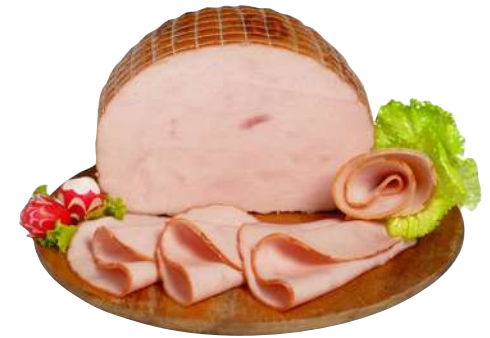

€ 2,89

SENZA
GLUTINE

GOLDENFOOD
CARNE SALATA
all'etto

DA € 2,78
-29%

€ 1,95

RECLA
PANCETTA
AFFUMICATA
all'etto

DA € 2,29
-32%

€ 1,55

PROSCIUTTO
COTTO SCELTO
GRANMAGRO
all'etto

DA € 1,57
-17%

€ 1,29

AIA EQUILIBRIUM PETTO DI TACCHINO ARROSTO
COTTO AL FORNO
all'etto

€ 1,19

MONTE VERONESE FRESCO DOP
all'etto

DA € 1,57
-24%

€ 1,19